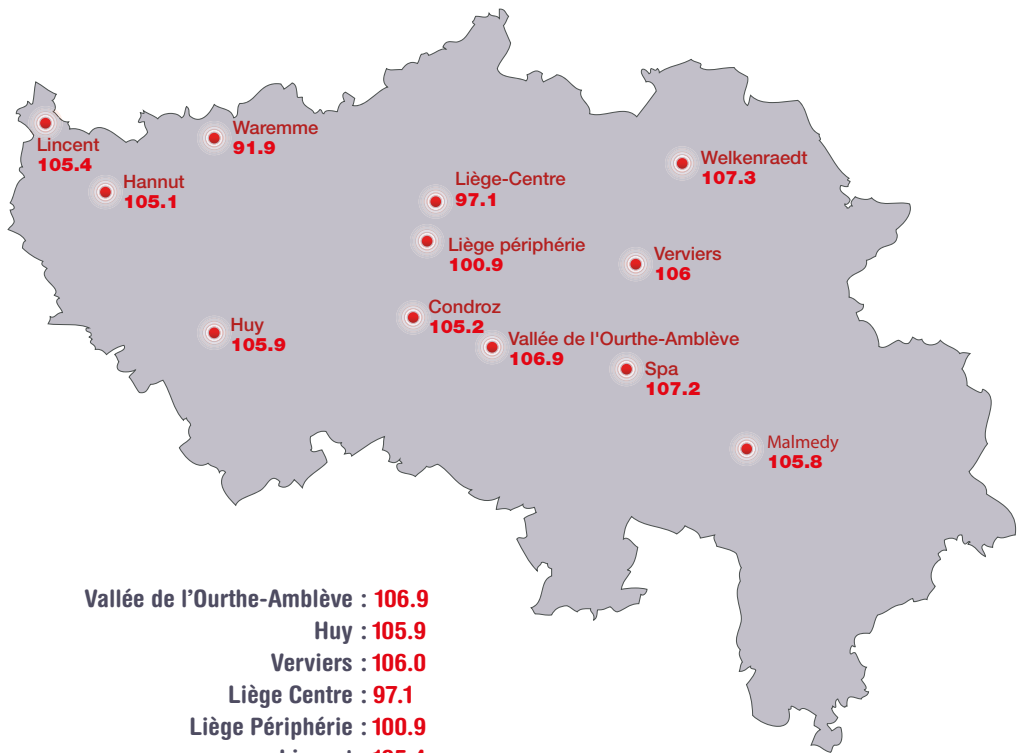

MAXIMUM

Vallée de l'Ourthe-Amblève : 106.9
Huy : 105.9
Verviers : 106.0
Liège Centre : 97.1
Liège Périphérie : 100.9
Lincent : 105.4
Hannut : 105.1
Condroz : 105.2
Spa : 107.2
Waremme : 91.9
Welkenraedt : 107.3
Malmedy : 105.8